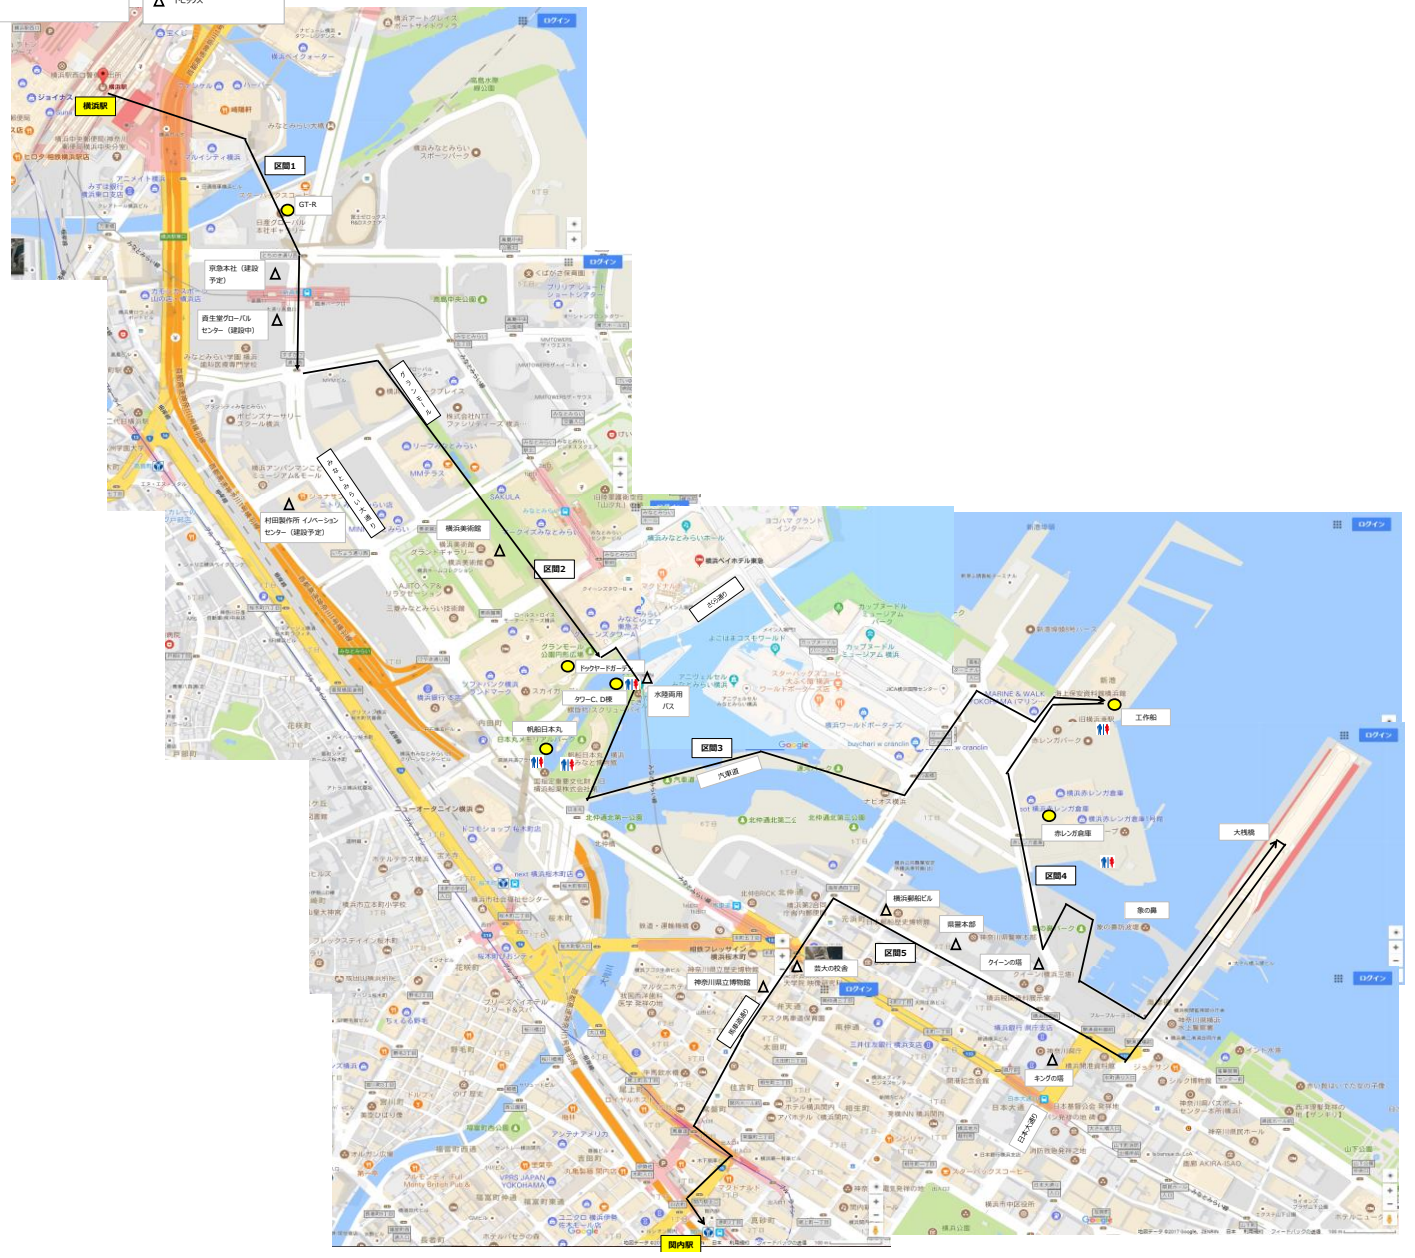

横浜みなとみらい散歩
横浜駅スタート→区内駅ゴール

- 立寄りスポット
- ▲ トピックス

2018.11
<http://www.yokohama-city.jp/>
<http://www.yokohama-mirai.com/>
 明日海 提携部 (あすも ありあけ) のホームページ
 横浜みなとみらい散歩 マイノート

区内駅